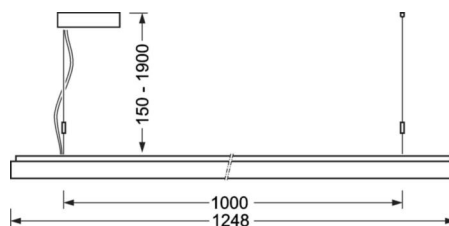

маятниково-подвесной светильник/светильник с запиткой для световых полоса - рассеиватель микропризматический - прямой и отраженный свет

Корпус из стального листа с порошковым напылением, прямоугольное сечение; Цвет корпуса серебристый/ белый алюминий RAL 9006; Равномерный прямой и отраженный свет для освещения рабочих мест за дисплеем по норме DIN-EN 12464-1; защита от слепящих лучей благодаря стеклу с микропризматическим рельефом со специальной техникой "Multilayer» и светоуправляющей фольгой; Подключение к электросети через встроенный прозрачный присоединительный провод 3x0,75мм²длиной 1900мм. На концах удалена оболочка. Настройки ETM можно легко изменять на верхней стороне светильника. В поставку включен укомплектованный набор для маятникового подвеса с возможностью настройки высоты.

параметры

номер заказа	65723024175
код EAN	4020863479511
номер таможенного тарифа	94051190
Знак прохождения контроля	IP 20, класс защиты I, для рабочих мест за дисплеем 65°<3000, ENEC10 VDE, F, Indoor, CE
Степень ударпрочности IK	IK03
Температура окружающей среды	ta 25°C
Гарантийный срок	5 лет
Государственные программы поддержки	BEG - государственные субсидии для энергосберегающих зданий (действительна только для Германии)

электротехника

Балласт	Электронный драйвер Multilumen, 4-шага (1 штука)
Мощность системы	38W-21W
сетевое напряжение	230V/50Hz
автоматический предохранитель (пусковой ток)	22 штук/B10, 34 штук/B16, 33 штук/C10, 54 штук/C16
класс энергосбережения/Источник света	C

DEEP-LINK

<https://www.regiolum.de/ru/article/65723024175>

Ссылка	LED 5100lm/38W 840
ηLB	100 %
Φ ↓/↑	67 % / 33 %
UGR по п./вдоль дисплей	16.0 / 16.3
	65° < 3000cd/m²